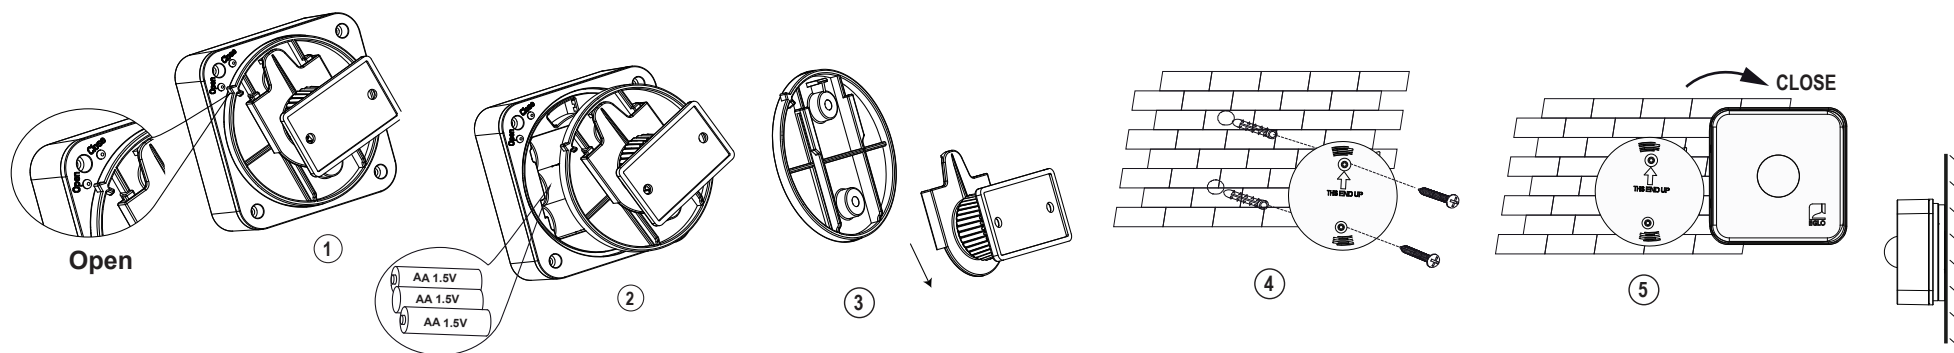

EGLO

Art.-Nr.: 33236 99106

A

B

ideal mounting-height: 2,5 Meter
(min. 1,2 Meter, max. 4 Meter)
distance: 12 Meter
Lux: min. 0 lux, max. 2000lux
burning duration: 20 sec.- 10 min