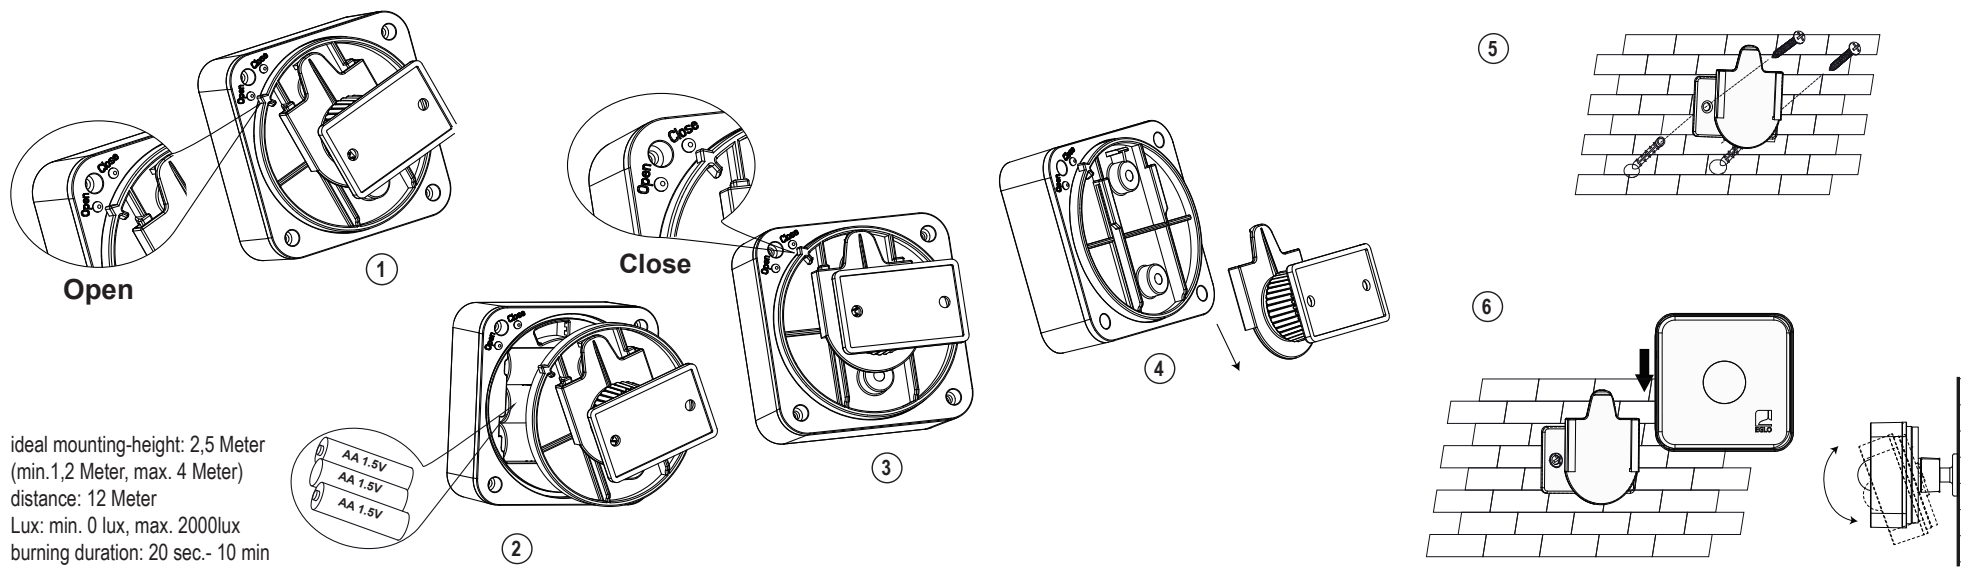

EGLO

Art.-Nr.: 33236 99106

A

B

ideal mounting-height: 2,5 Meter
(min. 1,2 Meter, max. 4 Meter)
distance: 12 Meter
Lux: min. 0 lux, max. 2000lux
burning duration: 20 sec.- 10 min