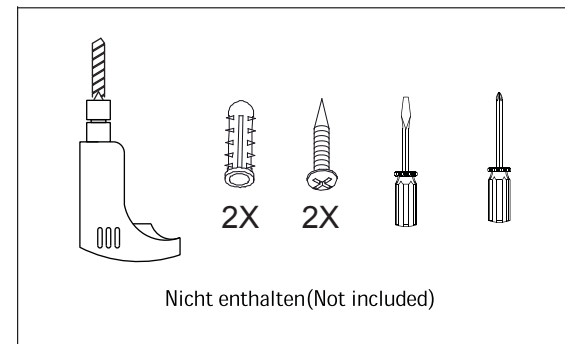

EGLO

Art.-Nr.: 33236 99106

A

B

ideal mounting-height: 2,5 Meter
(min. 1,2 Meter, max. 4 Meter)
distance: 12 Meter
Lux: min. 0 lux, max. 2000lux
burning duration: 20 sec.- 10 min