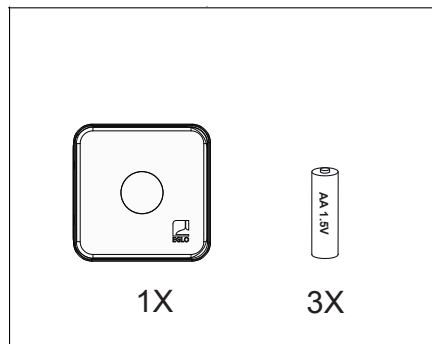

EGLO

Art.-Nr.: 33236 99106

A

B

ideal mounting-height: 2,5 Meter
(min. 1,2 Meter, max. 4 Meter)
distance: 12 Meter
Lux: min. 0 lux, max. 2000lux
burning duration: 20 sec.- 10 min