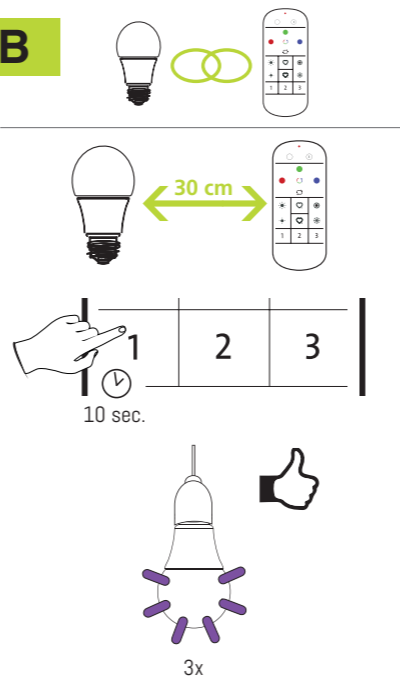

DK Instruktionsblad

D KOMPATIBILITET
Få flere oplysninger i brugervejledningen på vores hjemmeside.
OVERENSSTEMMELSESERKLÆRING
Dette produkt opfylder de i direktivet 2014/53/EU (RED) gældende bestemmelser. Overensstemmelsen er blevet verificeret. Den relevante overensstemmelseserklæring og dokumenter fra producenten findes på:
www.eglo.com/international/compliance
Bluetooth/Zigbee 2,4 GHz (2400 til 2483,5 MHz). Maksimums Signalstyrke mellem -9 dBm og 9 dBm

SE Instruktionsblad

D KOMPATIBILITET
Mer information finns i online-bruksanvisningen.
FÖRSÄKRAN OM ÖVERENSSTÄMMELSE
Denna produkt uppfyller kraven i RED direktivet 2014/53/EU. Överensstämmelse har verifierats. Den relevanta deklARATIONEN och dokumentationen som innehas av tillverkaren och kan läsas på:
www.eglo.com/international/compliance
Bluetooth/Zigbee 2,4 GHz (2 400 till 2 483,5 MHz). Maximal signalstyrka mellan -9 dBm och 9 dBm

NO Instruksjonsark

D KOMPATIBILITET
Les veiledningen på nettet for mer informasjon.

B

SAMSVARSEKLERING

Dette produktet oppfyller kravene til RED direktiv 2014/53/EU. Samsvar er bekreftet. Relevant samsvar og dokumenter har produsenten og disse kan sees på:
www.eglo.com/international/compliance
Bluetooth/Zigbee 2,4GHz (2400 til 2483,5 MHz). Maksimum signalstyrke mellom -9 dBm og 9 dBm

IS Leiðbeiningablað

D SAMHÆFI
Til frekari upplýsinga, lestu notendaleiðbeiningar á vefnum.
SAMRÆMISYFIRLÝSING
Þessi vara uppfyllir kröfu RED tilskipunarinnar nr. 2014/53/EU. Samræmi hefur verið staðfest. Viðeigandi yfirlýsing og skjöl eru hjá framleiðanda og má sjá á:
www.eglo.com/international/compliance
Bluetooth/Zigbee 2,4 GHz (2400 til 2,483,5 MHz). Hámarks merkisstyrkur milli -9dBm og 9dBm

LT Instrukcijos lapas

D SUDERINAMUMAS
Daugiau informacijos skaitykite internetiniame vartotojo vadove.
ATITIKTIES DEKLARACIJA
Šis gaminy s atitinka RED direktyvą dėl valstybių narių įstatymų, susijusių su radijo įrenginių tiekimu rinkai, suderinimo 2014/53/ES. Atitikis buvo patvirtinta. Susijusių deklaracijų ir dokumentus saugo gamintojas ir juos bet kada galima gauti adresu:
www.eglo.com/international/compliance
Bluetooth/Zigbee 2,4 GHz (2400–2483,5 MHz). Maksimalus signalo stiprumas nuo -9 dBm iki 9 dBm

EE Kasutusjuhend

D ÜHILDUVUS
Lisateabe saamiseks lugege veebipõhist kasutusjuhendit.
VASTAVUSDEKLARATSIOON
See toode vastab RED-direktiivi 2014/53/EL nõuetele. Vastavust on kontrollitud. Asjaomane deklaratsioon ja dokumentatsioon on tootja käes ja neid saab vaadata aadressil:
www.eglo.com/international/compliance
Bluetooth/Zigbee 2,4GHz (2400 to 2483,5 MHz). Maksimaalne signaali tugevus vahemikus -9dBm kuni 9dBm

LV Norādījumu lapa

D SADERĪBA
Papildinformāciju skatiet lietotāja rokasgrāmatā tiešsaistē.
ATBILSTĪBAS DEKLARĀCIJA
Šis produkts atbilst Radioiekārtu direktīvas 2014/53/ES jeb