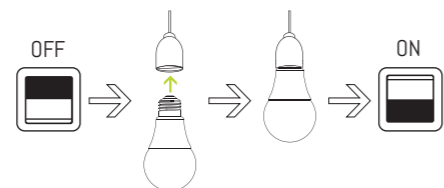

NL Instructieblad

D VERENIGBAARHEID
Raadpleeg de online gebruikershandleiding voor meer informatie.
CONFORMITEITSVERKLARING
Dit product voldoet aan de vereisten van de RED Richtlijn 2014/53/EU. Conformiteit is geverifieerd. De relevante verklaring en documenten zijn in het bezit van de fabrikant en kunnen worden bekeken op:
www.eglo.com/international/compliance
Bluetooth/Zigbee 2,4GHz (2400 tot 2.483,5 MHz). Maximum Signaalsterkte tussen -9 dBm en +9 dBm

IT Foglio di istruzioni

D COMPATIBILITÀ
Per maggiori dettagli, consulta il manuale utente online.
DICHIARAZIONE DI CONFORMITÀ
Il presente prodotto soddisfa i requisiti della direttiva in materia di apparecchiature radio 2014/53/UE. La conformità è stata sottoposta al processo di verifica. La dichiarazione e la documentazione specifiche sono detenute dal produttore ed è possibile prenderne visione all'indirizzo:
www.eglo.com/international/compliance
Bluetooth/Zigbee a 2,4 GHz (2 400-2483,5 MHz). Potenza del segnale massima: -9 dBm a 9 dBm.

PT **BR** Instruções

D COMPATIBILIDADE
Para obter mais informações, leia o manual de utilizador

A

online.

DECLARAÇÃO DE CONFORMIDADE
Este produto cumpre os requisitos da diretiva 2014/53/UE respeitante à disponibilização de equipamentos de rádio. A conformidade foi verificada. A declaração e documentos relevantes são conservados pelo fabricante e podem ser consultados em:
www.eglo.com/international/compliance
Bluetooth/Zigbee 2,4 GHz (2400 a 2.483,5 MHz). Sinal de força máxima entre -9dBm e 9dBm

FI Ohjeet

D YHTEENSOPIVUUS
Lisätietoja on verkossa olevassa käyttöohjeessa.
VAATIMUSTENMUKAISUUSILMOITUS
Tämä tuote täyttää RED-direktiivin 2014/53/EU vaatimukset. Vaatimustenmukaisuus on varmistettu. Valmistaja pitää itsellään asiaankuuluvat ilmoitukset ja asiakirjat, ja niitä voi tarkastella osoitteessa:
www.eglo.com/international/compliance
Bluetooth/Zigbee 2,4 GHz (2400 to 2483,5 MHz). Suurin signaalin voimakkuus välillä -9 dBm - 9 dBm

DK Instruktionsblad

D KOMPATIBILITET
Få flere oplysninger i brugervejledningen på vores hjemmeside.
OVERENSSTEMMELSESERKLÆRING
Dette produkt opfylder de i direktivet 2014/53/EU (RED) gældende bestemmelser. Overensstemmelsen er blevet verificeret. Den relevante overensstemmelseserklæring og dokumenter fra producenten findes på:
www.eglo.com/international/compliance
Bluetooth/Zigbee 2,4 GHz (2400 til 2483,5 MHz). Maksimums Signalstyrke mellem -9 dBm og 9 dBm

SE Instruktionsblad

D KOMPATIBILITET
Mer information finns i online-bruksanvisningen.
FÖRSÄKRAN OM ÖVERENSSTÄMMELSE
Denna produkt uppfyller kraven i RED direktivet 2014/53/EU. Överensstämmelse har verifierats. Den relevanta deklARATIONEN och dokumentationen som innehas av tillverkaren och kan läsas på:
www.eglo.com/international/compliance
Bluetooth/Zigbee 2,4 GHz (2 400 till 2 483,5 MHz). Maximal signalstyrka mellan -9 dBm och 9 dBm

NO Instruksjonsark

D KOMPATIBILITET
Les veiledningen på nettet for mer informasjon.